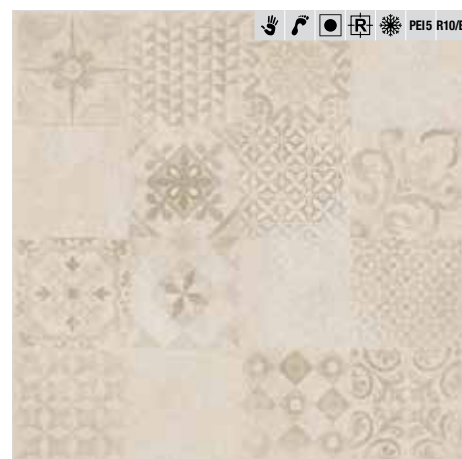

chemie

	[cm]	[mm]	[lesk/mat]	[m ²]	[kg]	[m ²]
	30 x 60	10,0	mat	1,08	23,70	43,20
	60 x 60	10,0	mat	1,08	23,70	34,56

LB.DAK63485.1 60×60

1258,-/m²

LB.DAK63486.1 60×60

1258,-/m²

LB.DAK63487.1 60×60

1258,-/m²