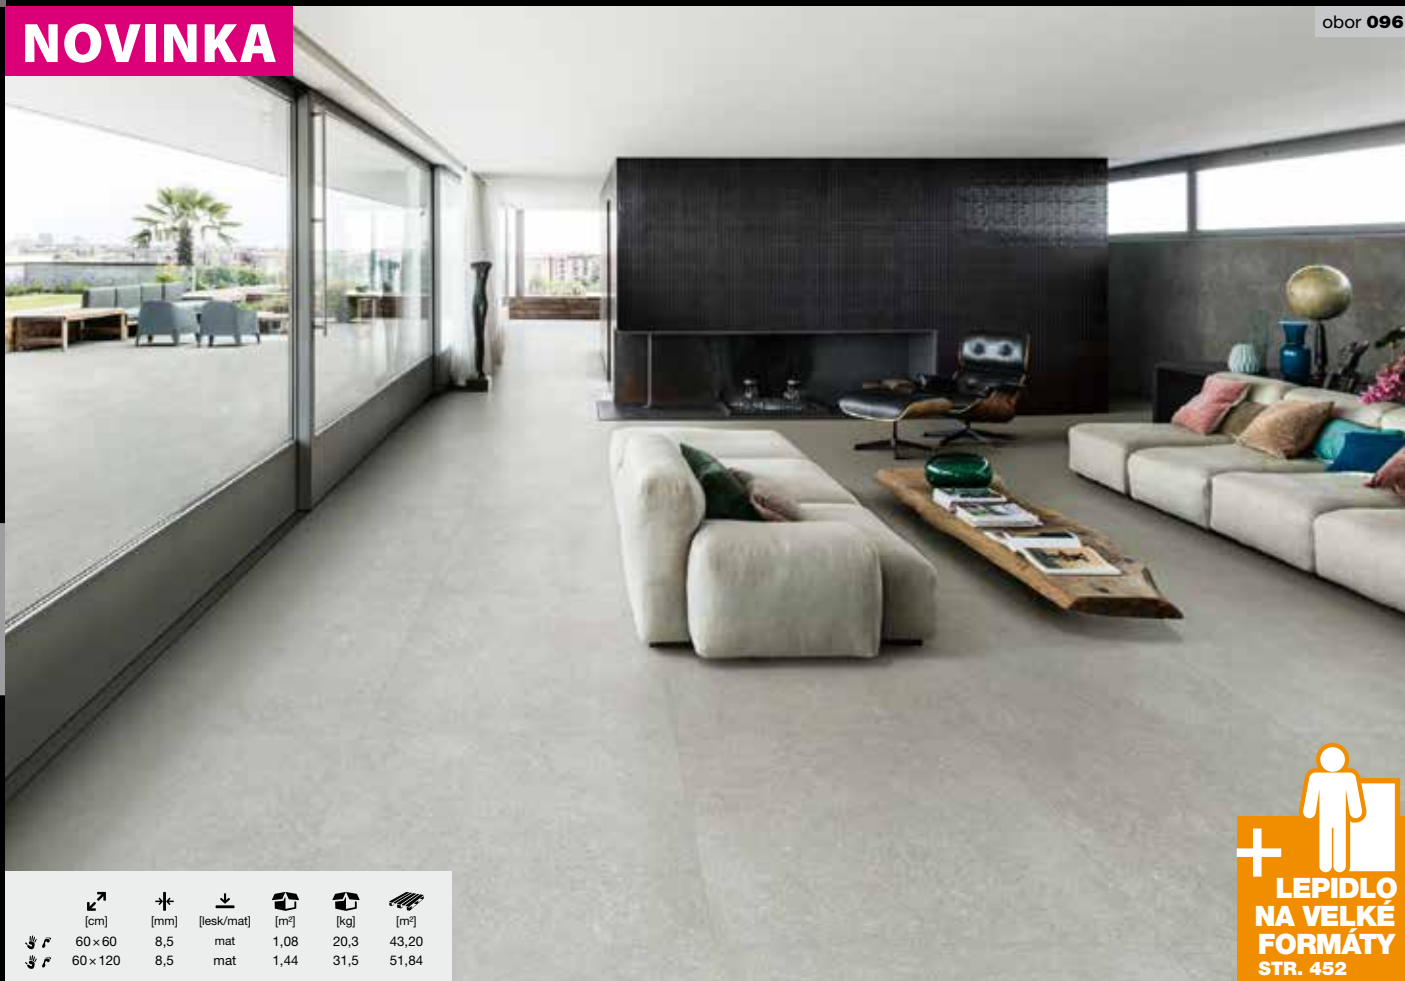

2 212,-/m²

NOVINKA

obor 096

	 [cm]	 [mm]	 [lesk/mat]	 [m ²]	 [kg]	 [m ²]
 	60 × 60	8,5	mat	1,08	20,3	43,20
 	60 × 120	8,5	mat	1,44	31,5	51,84

+
**LEPIDLO
NA VELKÉ
FORMÁTY**
STR. 452

• M.MJQJ CENERE 60 × 60