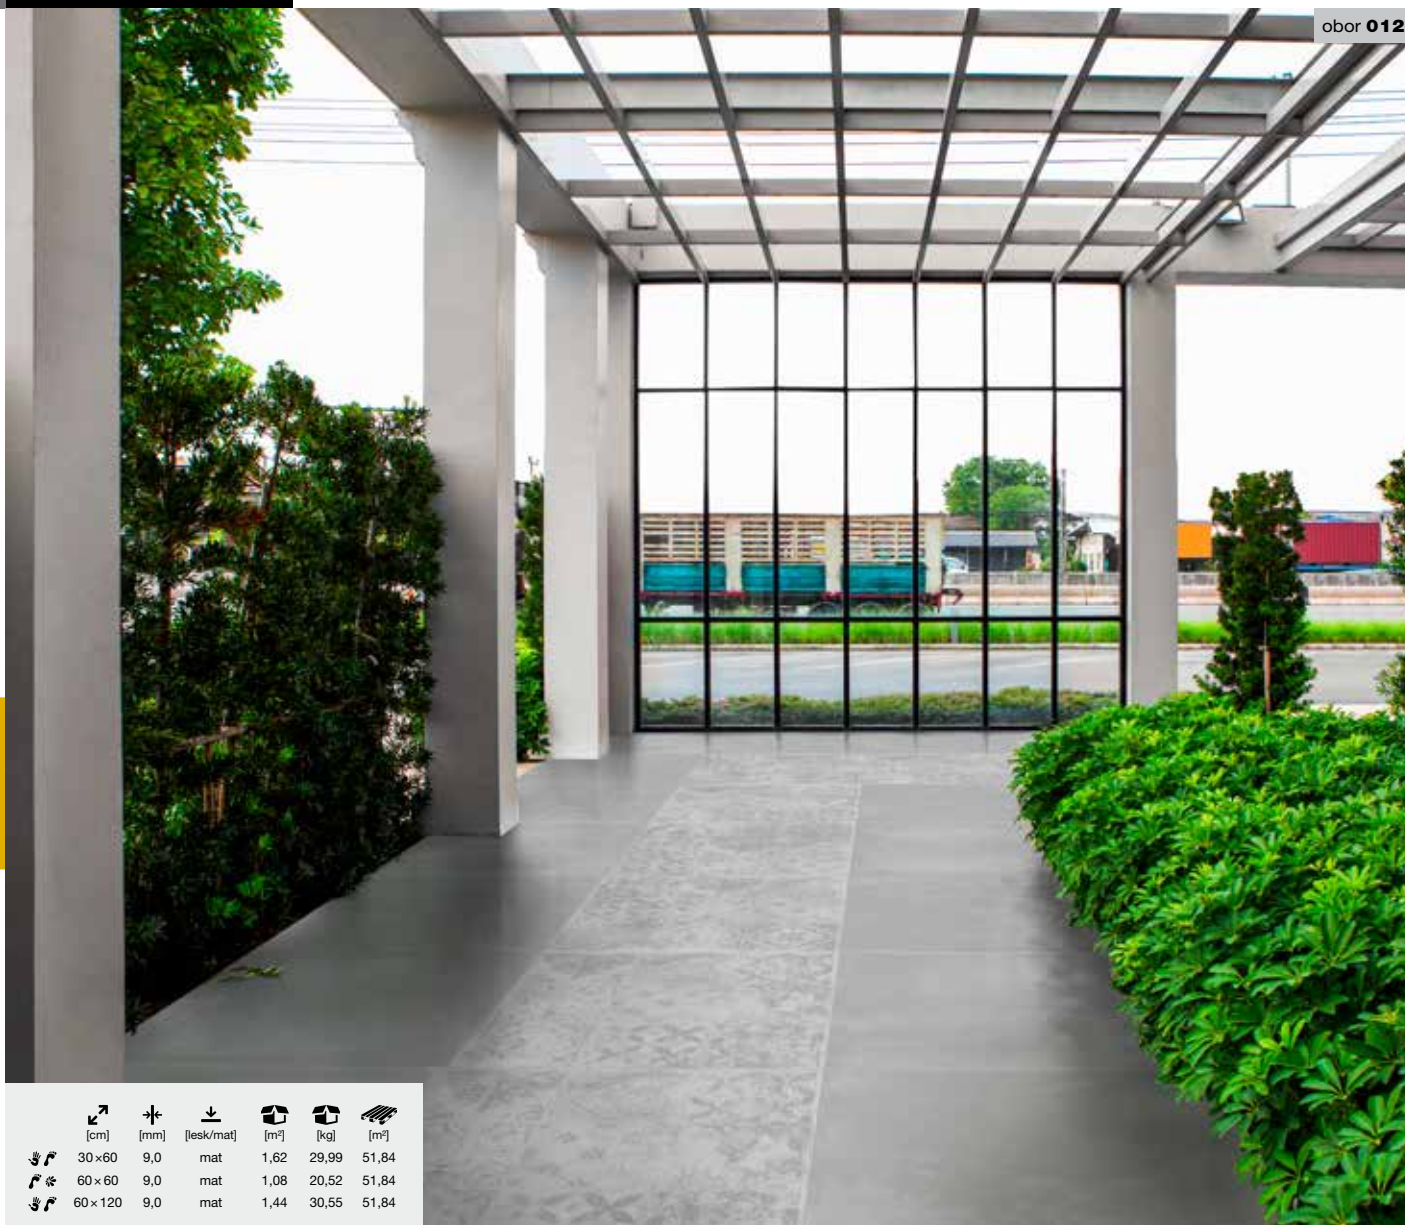

náš tip

koupelny

kuchyně

XXL / exclusive

dlažby

outdoor

podlahy

sanita

chemie

	 [cm]	 [mm]	 [lesk/mat]	 [m²]	 [kg]	 [m²]
	30 × 60	9,0	mat	1,62	29,99	51,84
	60 × 60	9,0	mat	1,08	20,52	51,84
	60 × 120	9,0	mat	1,44	30,55	51,84