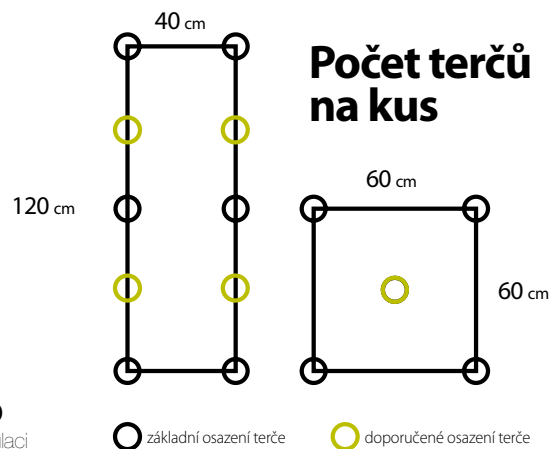

kód	ks/bal	cena
PA.CROPED3T transparentní	50	17,-
PA.CROPED3C černý	50	16,-
PA.CROPED3G provedení guma	50	16,-

PEDaII LIFT 40-60

Profesionální kleště na manipulaci s dlažbou o rozměru od 40 do 60 cm.

PA.KL4060
1 210,-/ks