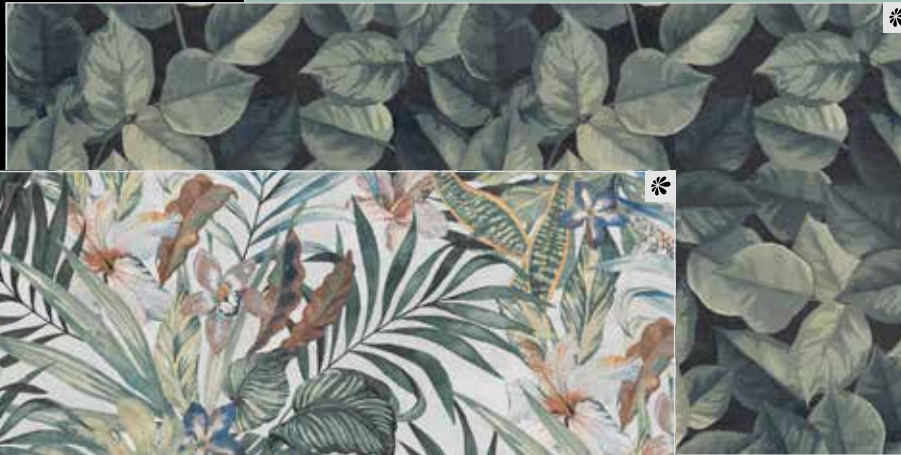

• AB.PF60008438 FOLIAGE
60 x 120 2 212,-/m²