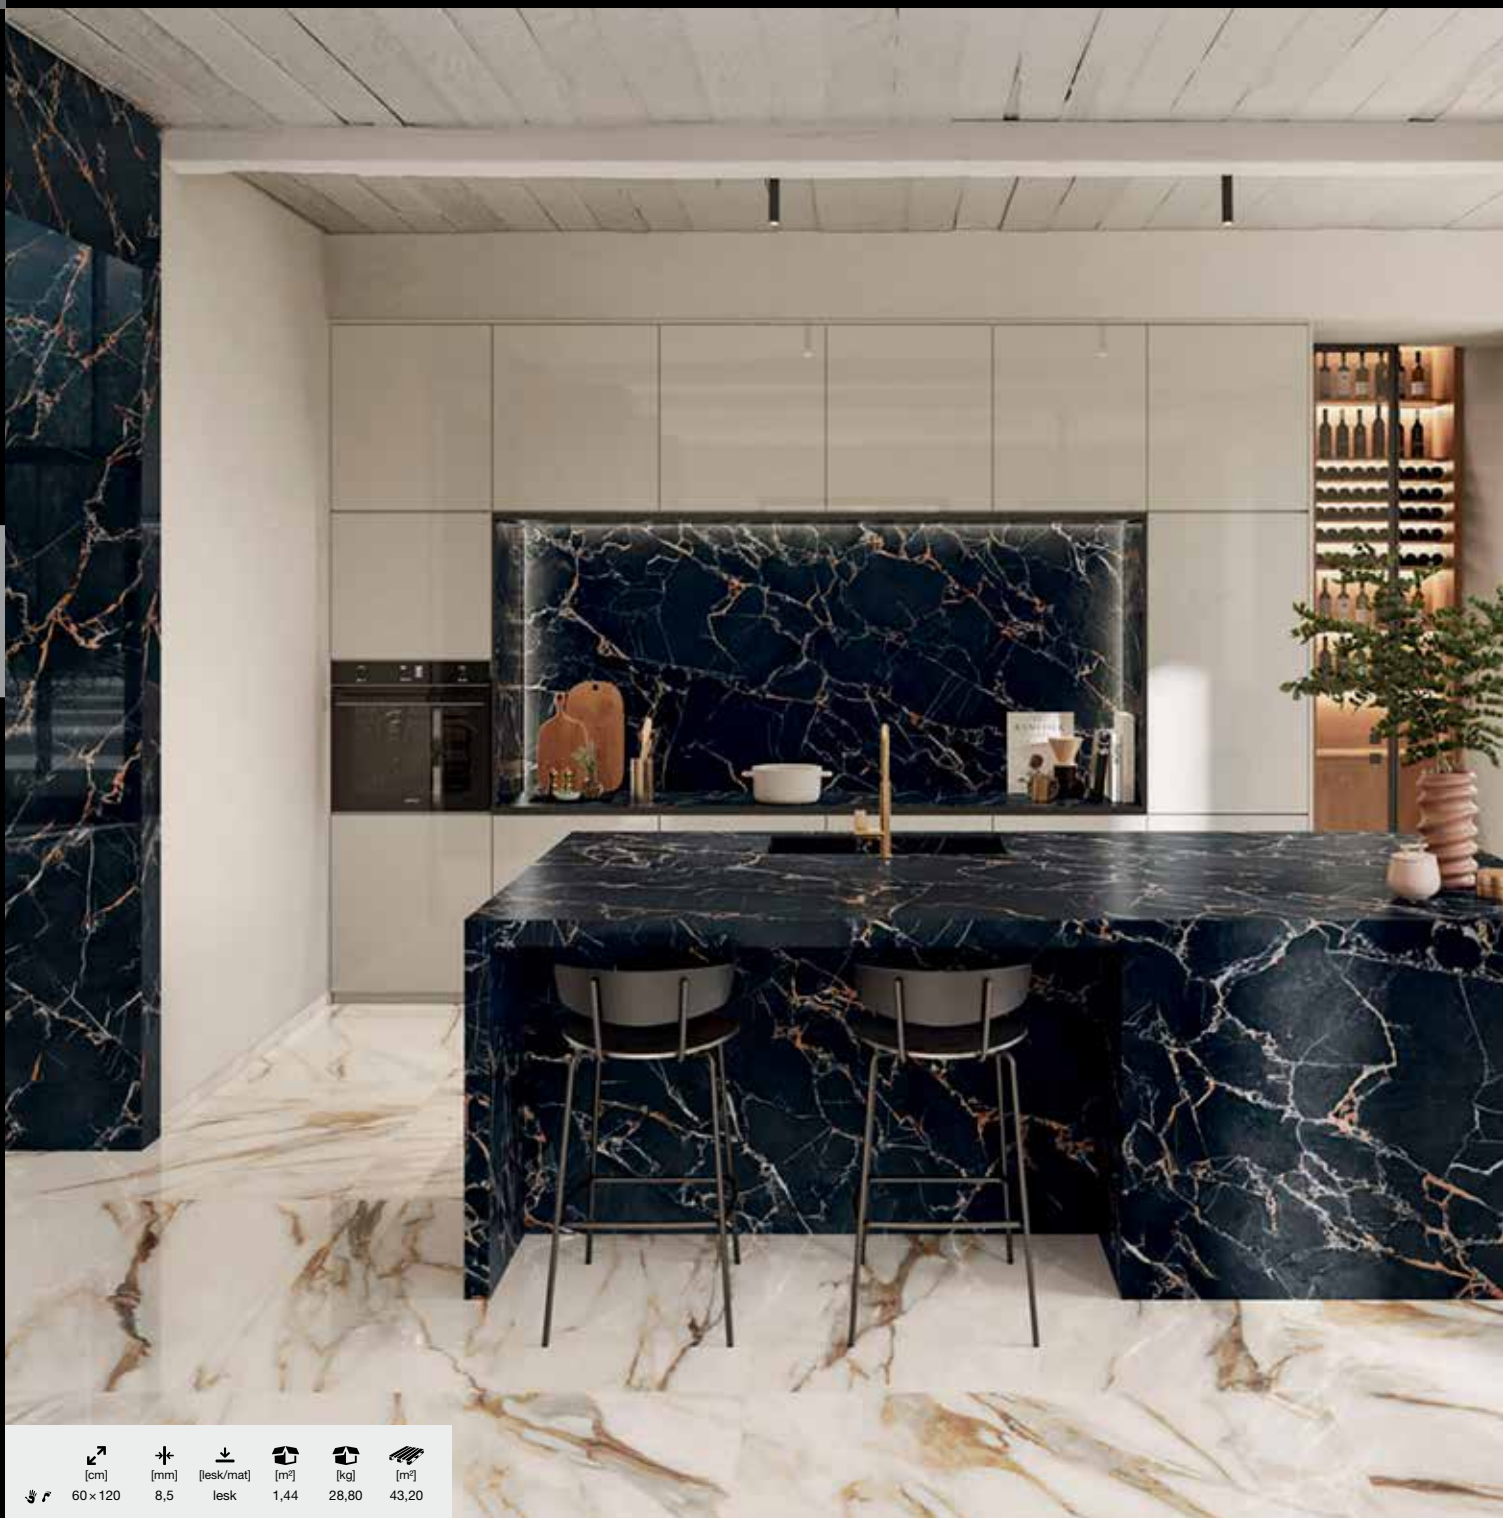

					
[cm]	[mm]	[lesk/mat]	[m ²]	[kg]	[m ²]
60 × 120	8,5	lesk	1,44	28,80	43,20

obor 029

**LEPIDLO
 NA VELKÉ
 FORMÁTY**
 STR. 452

• AB.PF60010365 STATUARIO LIGHT LUX 60 × 120

1 599,-/m²

• AB.PF60009118 CALACATTA VENA ORO LUX 60 × 120