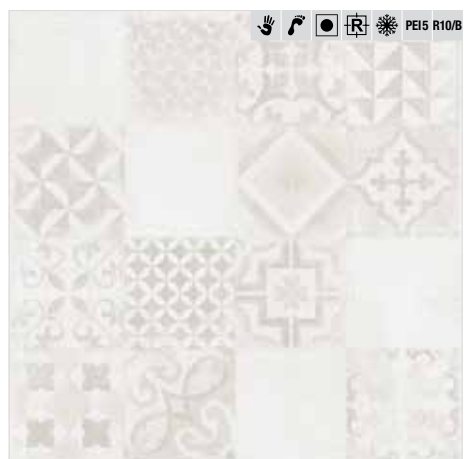

LB.DAK63485.1 60×60

1258,-/m²