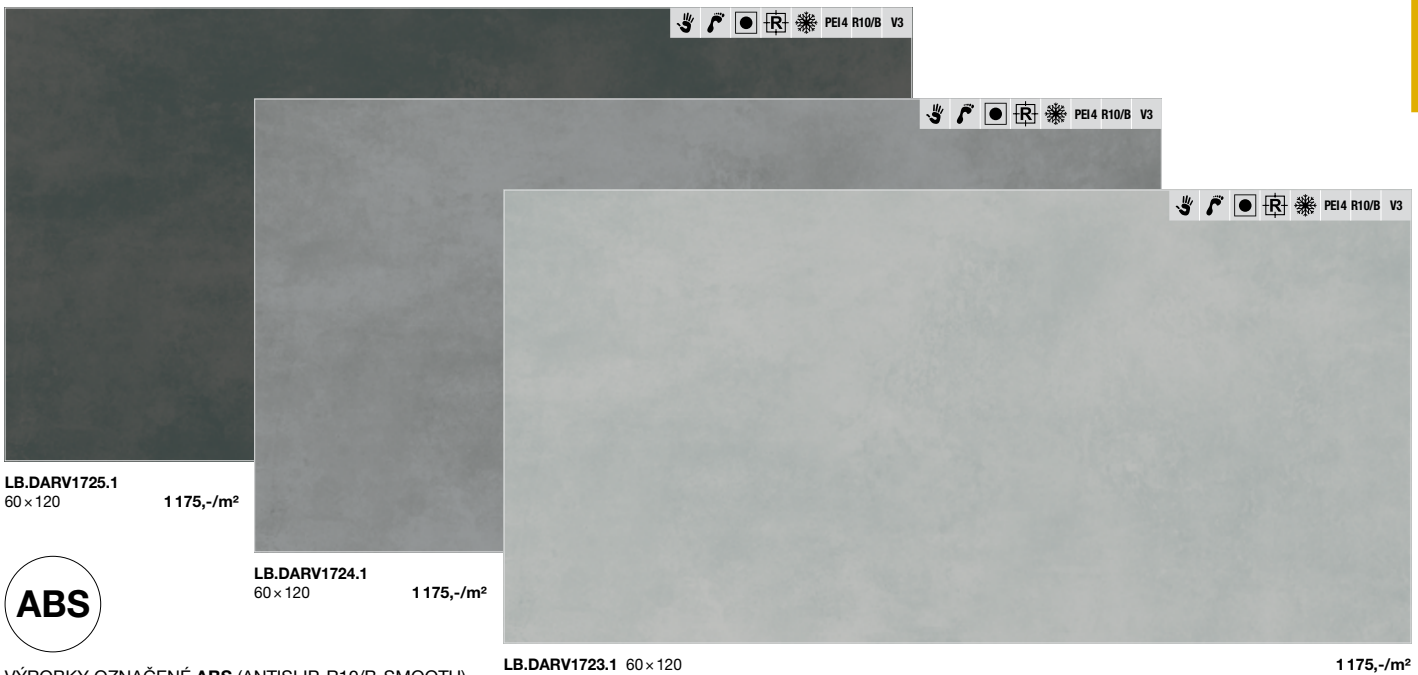

VÝROBKY OZNAČENÉ **ABS** (ANTISLIP-R10/B-SMOOTH)
SE VYZNAČUJÍ **HLADKÝM NA DOTEK PŘÍJEMNÝM POVRCHEM**
S PROTISKLUZNOSTÍ R10/B PŘI ZACHOVÁNÍ VÝBORNÉ ČISTITELNOSTI.