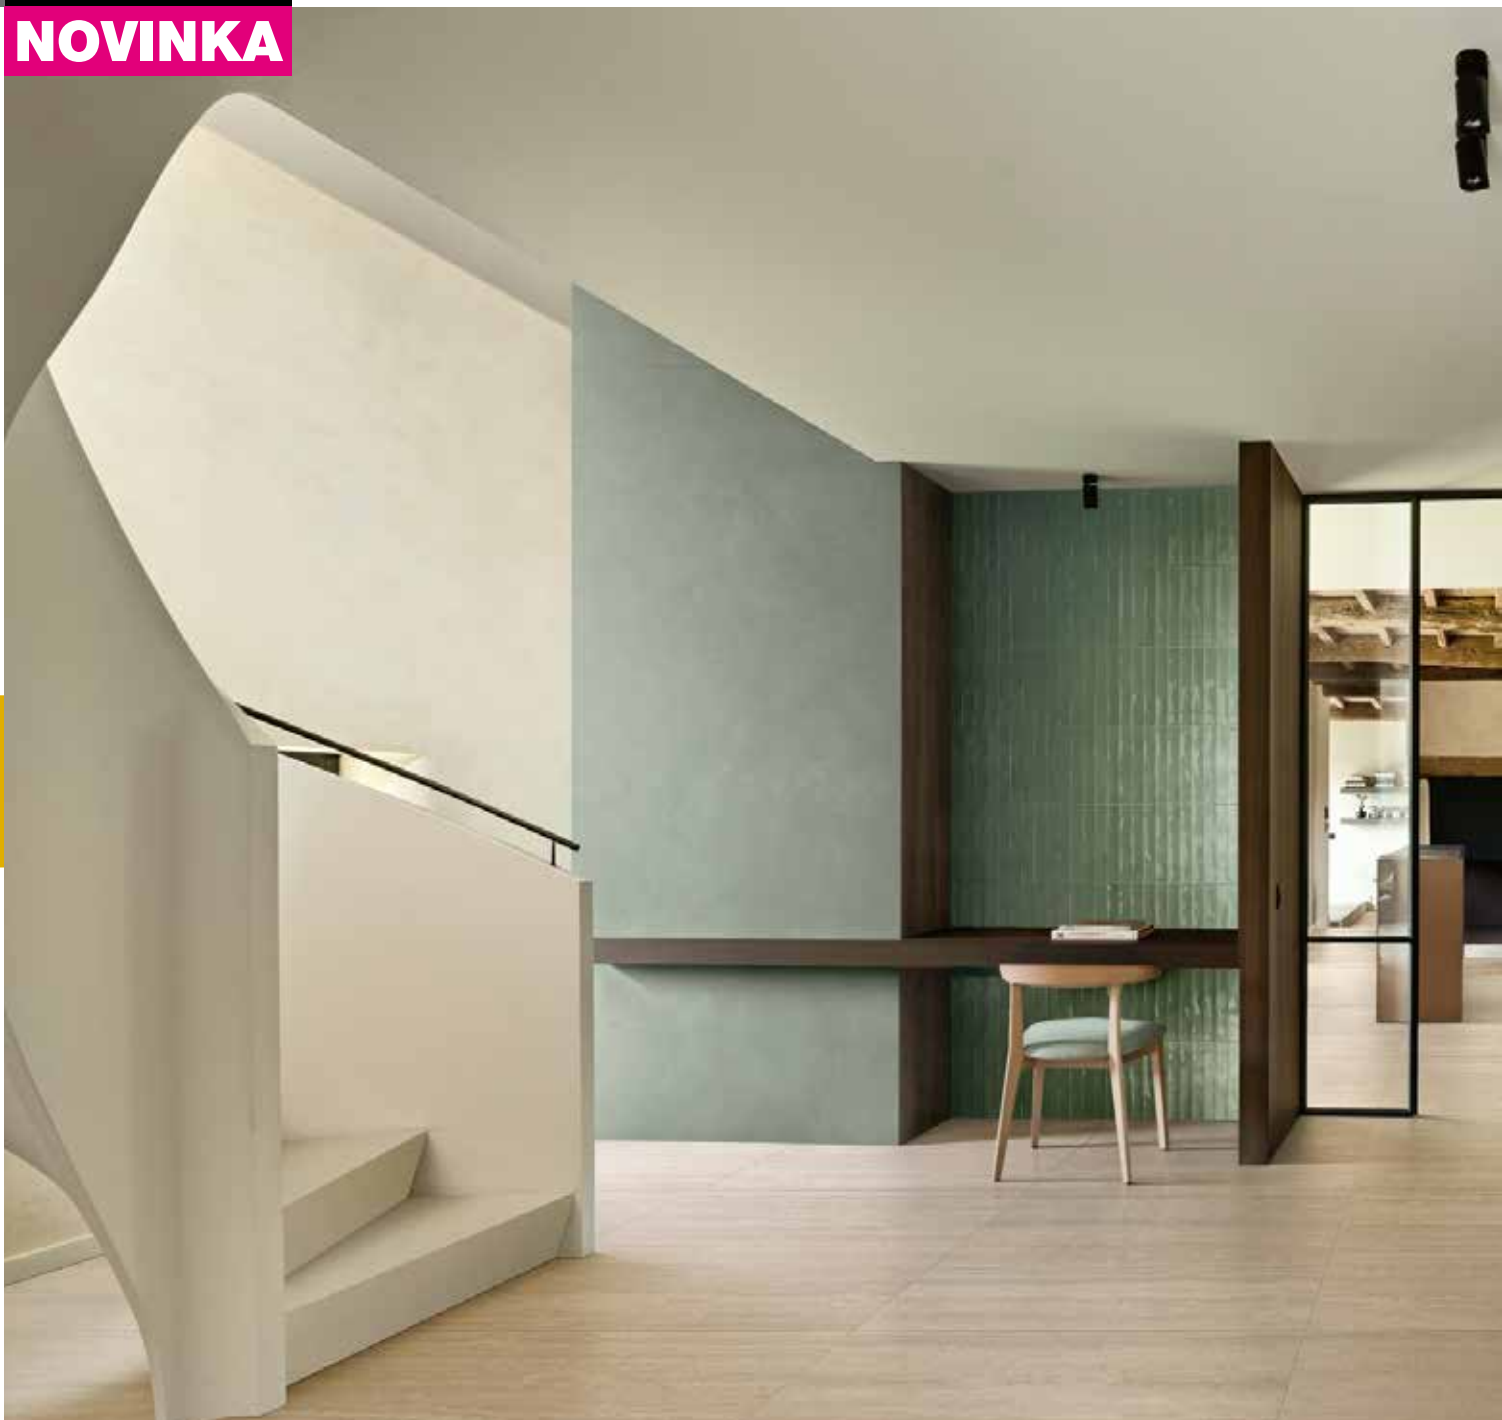

						
	[cm]	[mm]	[lesk/mat]	[m ²]	[kg]	[m ²]
	100 × 100	8,5	mat	2,00	39,14	48,00

obor 012-2

• **M.MME2 MARFIL** 100×100 1 499,-/m²

• **M.MMDT STATUARIO** 100×100

1 499,-/m²

náš tip | koupelny | kuchyně | XXL / exclusive