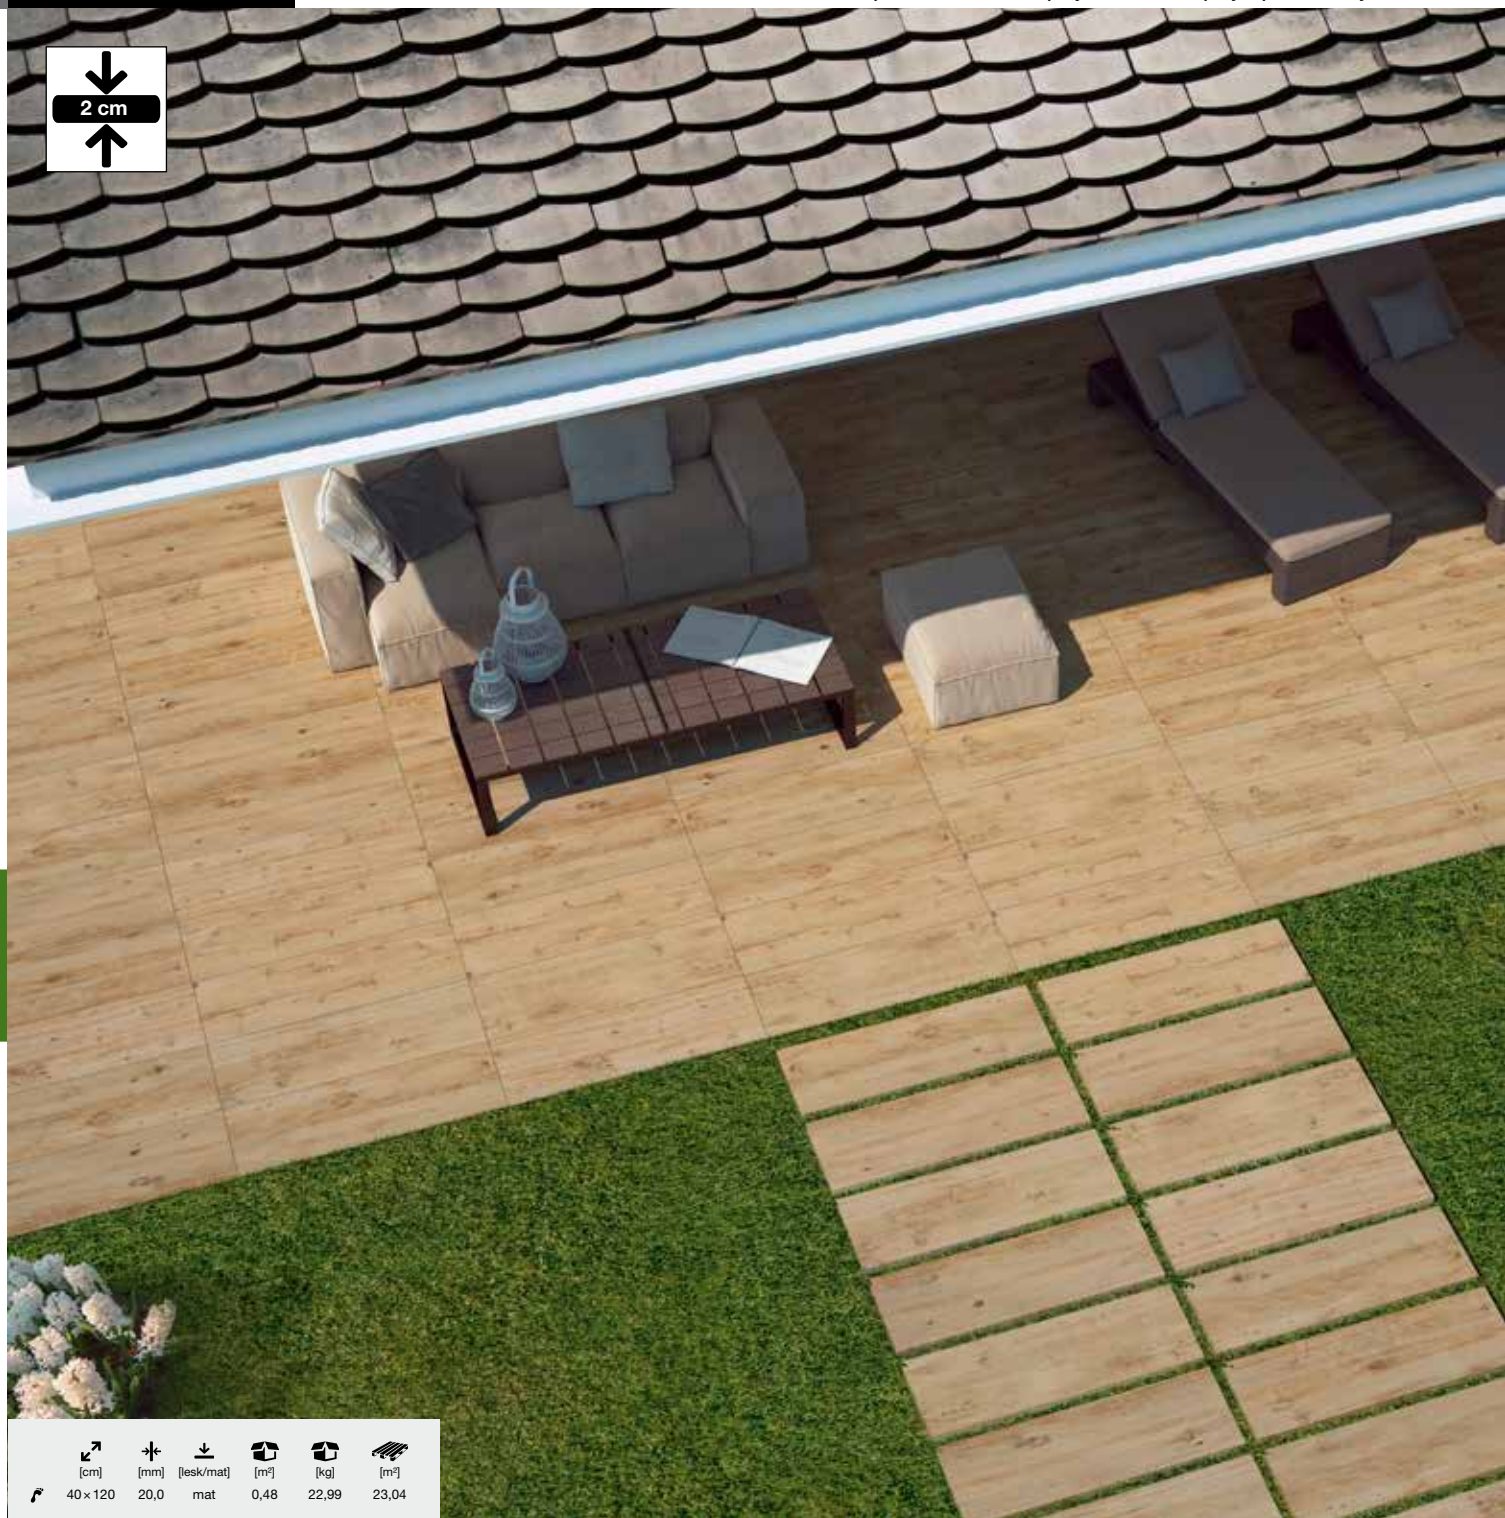

Instalace dlaždic o tloušťce 2 cm a více - pouze dle Technického pokynu TP 2015/33 a pokynů příslušného výrobce.

náš tip

koupelny

kuchyně

XXL / exclusive

dlažby

outdoor

podlahy

sanita

chemie

	[cm]	[mm]	[lesk/mat]	[m²]	[kg]	[m²]
	40 × 120	20,0	mat	0,48	22,99	23,04