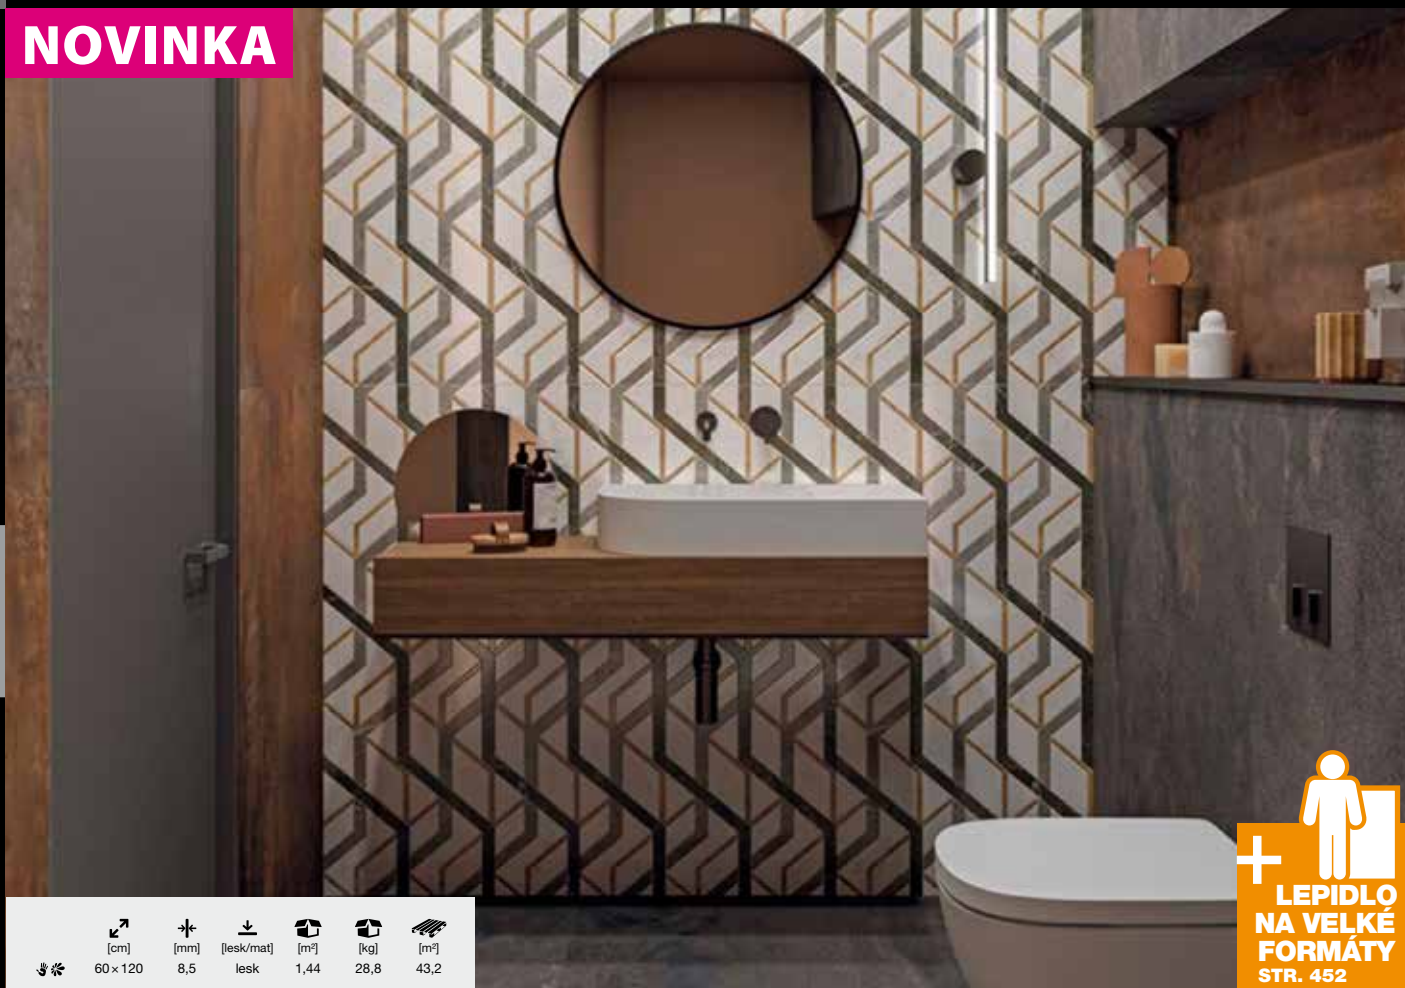

NOVINKA

						
	[cm]	[mm]	[lesk/mat]	[m ²]	[kg]	[m ²]
	60 × 120	8,5	lesk	1,44	28,8	43,2

+ 
**LEPIDLO
 NA VELKÉ
 FORMÁTY**
 STR. 452

 Síla 8,5 mm

NOVINKA

náš tip

koupelny

kuchyně