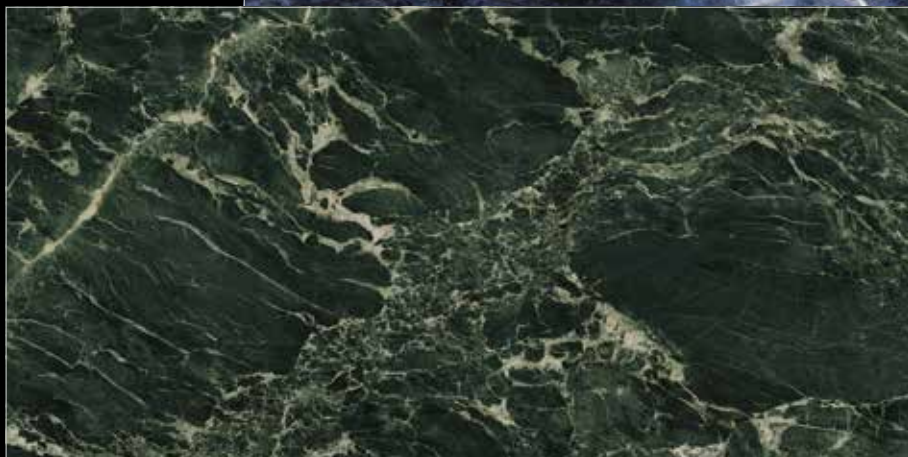

• M.M9MF VERDE AVER LUX 60 x 120 1899,-/m²